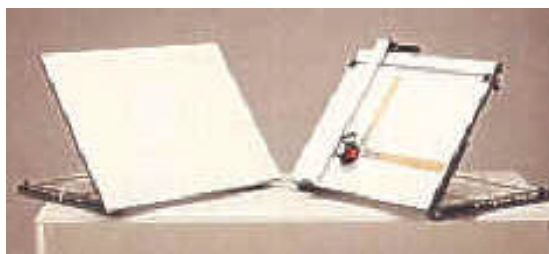

## Mini

Tavolette per disegno di piccolo formato. Utili a studenti e disegnatori. È possibile applicare il tecnigrafo ortogonale di tipo leggero - la tavoletta è plastificata ed ha un'inclinazione regolabile. Con tavoletta plastificata.

*These portable, adjustable, table-top frames are suitable for students and draftsmen's use in the office or at home. A jolly drafting machine can be fitted if desired. With plastic plated board.*